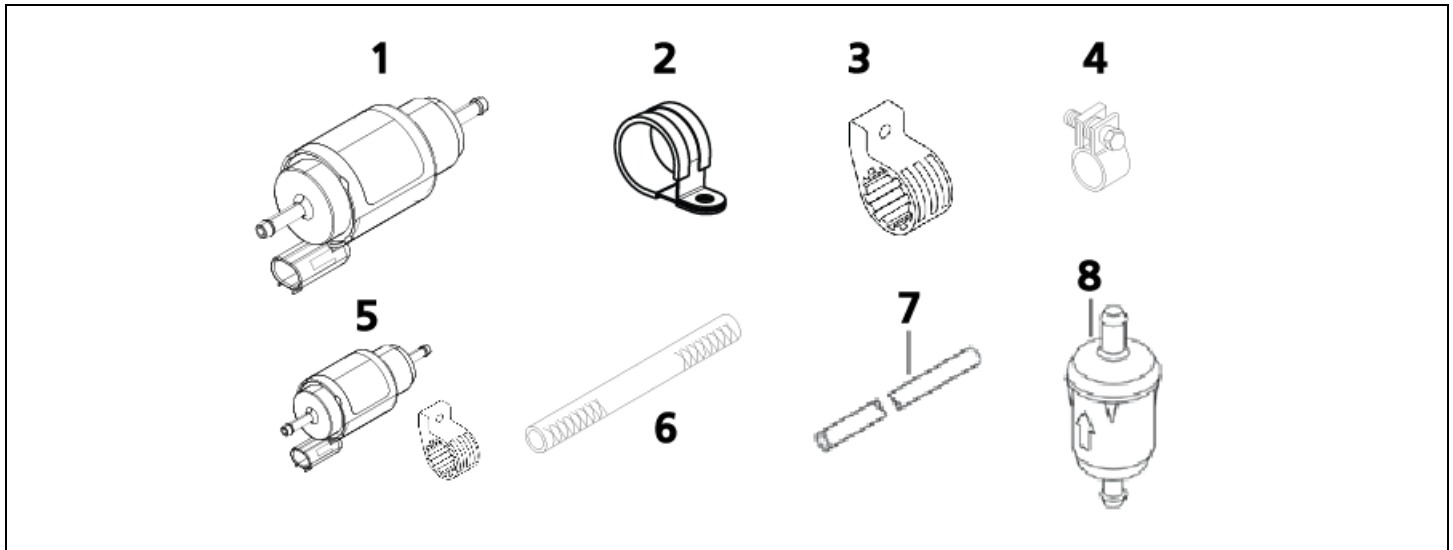

Fuel Supply / d'alimentation en carburant

Pos. Item	Part Number/ Référence	Description/ Désignation	Remarks/ Remarques
1	9024803	Dosing Pump DP 42 (Pump only) Dosage de la pompe DP42	
2	21499	P-Clip w Rubber D35 Ø 35 Clamp / agrafe	
3	1322616	Rubber Hanger DP42 Support caoutchouc DP42	
4	330027	Hose Clamp - Ø 10 Collier de serrage - Ø 10	
5	1322839	Fuel Pump DP42 with rubber hanger and mounting hardware Pompe a combustible DP42	
6	484032	Fuel Hose - 4.5 x 10.5 x 50 mm Tuyau de carburant - Ø 4.5 x 10.5; L = 50 mm	
no fig.	5010871	Fuel Pump Harness 12V / 24V Pompe à essence Harnais	DP 42 5M
7	9028379	Fuel line La conduite de carburant	
8	50487171	Fuel filter Filtre à carburant