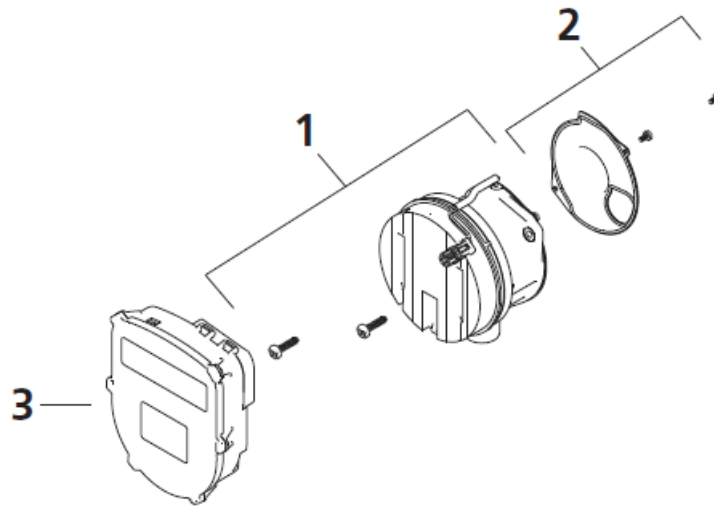

Parts for Heater / Pièces pour chauffage

Pos. Item	Part Number/ Référence	Description/ Désignation	Remarks/ Remarques
1	1317514	Combustion Air Fan Thermo Pro 90 12V ventilateur	
1	1317513	Combustion Air Fan Thermo Pro 90 24V ventilateur	
2	9026176	Gasket Burner Head Brûleur de Seal tête-ventilateur	
3	1318926	SG1577 Thermo Pro 90 24V Control unit / Unité de comande	
3	1318925	SG1577 Thermo Pro 90 12V Control unit / Unité de comande	