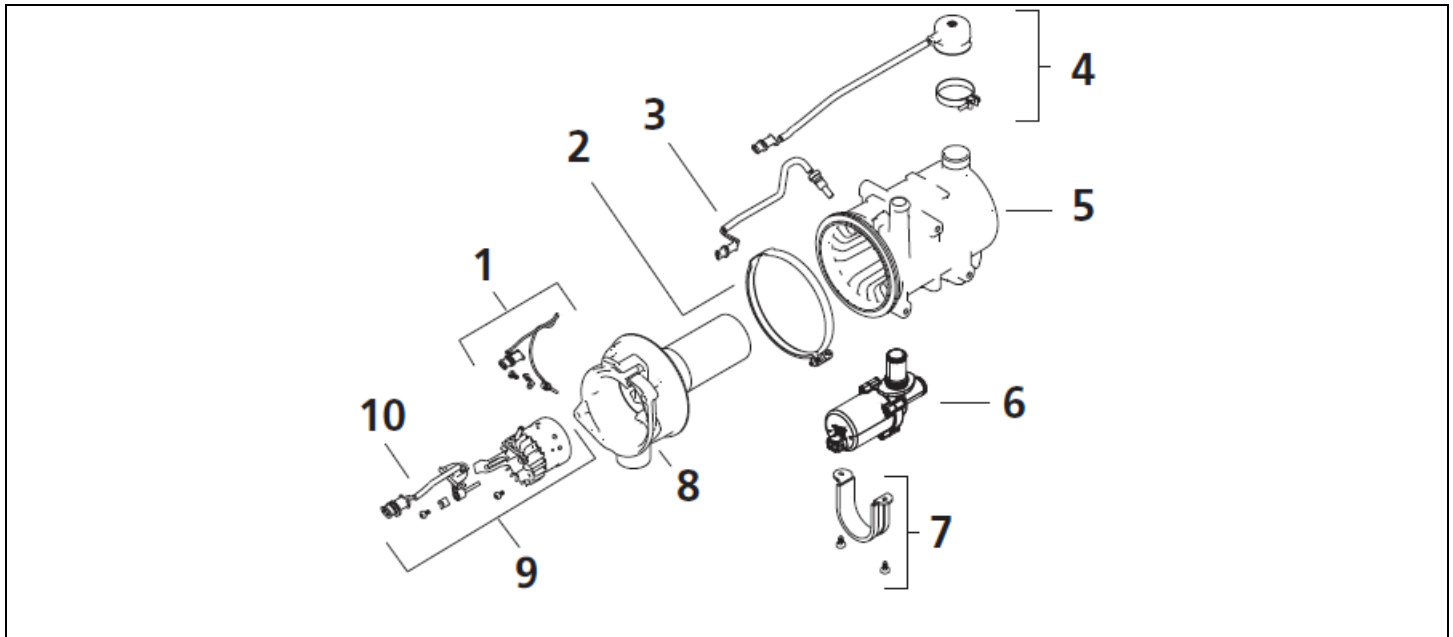

Parts for Heater / Pièces pour chauffage

Pos. Item	Part Number/ Référence	Description/ Désignation	Remarks/ Remarques
1	1317520	Exhaust Temperature Sensor Capteur de température d'échappement	
2	1322856	Clamp Collier de serrage	
3	9010620	Temperature sensor Sonde thermique	bag / sachet
4	9010616	Overheat Protection Protection surchauffage	
5	1317521	Heat Exchanger Échangeur de chaleur	
6	1317522	Circulation Pump U4840 24V Pompe de circulation	
6	1317523	Circulation Pump U4840 12V Pompe de circulation	
No fig.	1318928	Circulation Pump Harness U4840 Wiring harness / Fasceau des câbles	
7	9026075	Mounting Kit for Circulation Pump Pièces de montage pour pompe de circulation	
8	1317515	Combustion Chamber Chambre de combustion	
9	1317517	Burner Complete Thermo Pro 90 12V Tête de brûleur complet	Burner - incl. glowplug / Brûleur / incl. bougie
9	1317516	Burner Complete Thermo Pro 90 24V Tête de brûleur complet	
10	1317519	Glow Plug Thermo Pro 90 12V bougies de préchauffage	Glow plug / bougies de préchauffage
10	1317518	Glow Plug Thermo Pro 90 24V bougies de préchauffage