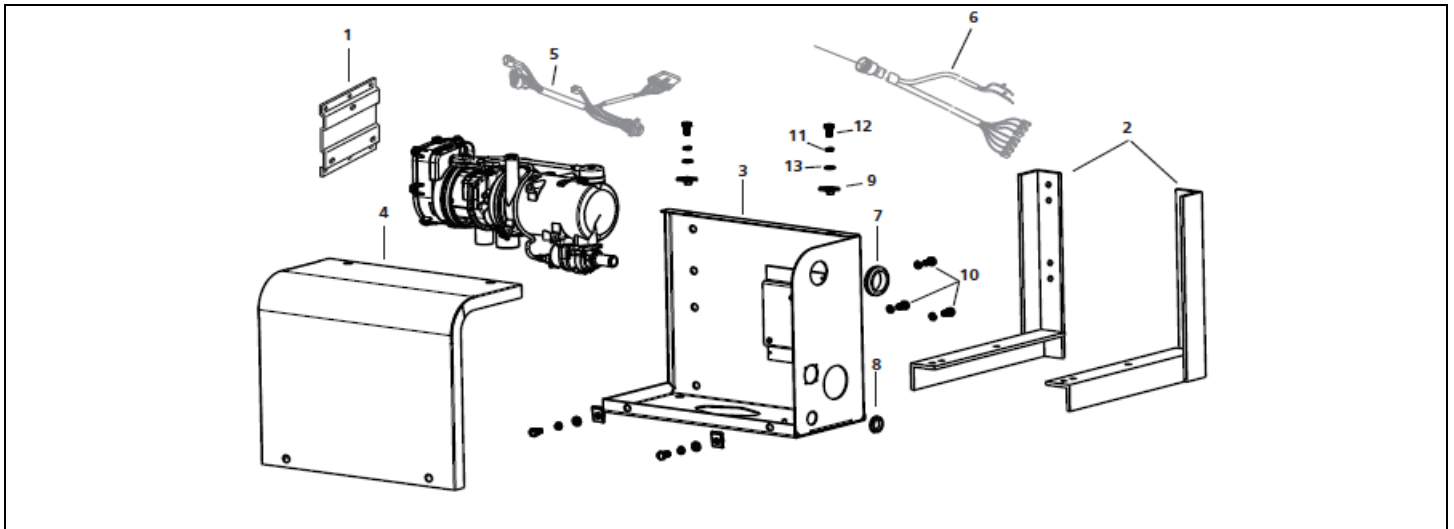

Mounting Parts / Pièces de montage

Pos. Item	Part Number/ Référence	Description/ Désignation	Remarks/ Remarques
1	1320505	Standard Mounting Bracket Support	
2	600050	Mounting Bracket for Enclosure Box Support de fixation pour boîtier	
3	5010885	Enclosure Base 12V / 24V boîtier de base	
4	5010886	Enclosure Cover 12V / 24V capot du boîtier	
5	5010878	Wiring Harness Internal 12V / 24V Câblage interne	
6	905799	Wiring Harness Power Switch 12V / 24V Câblage Power Switch	
7	905388	Grommet Rubber 1 1/2" ID oeillets en caoutchouc	1
8	900077	Grommet Rubber 11/16" ID oeillets en caoutchouc	1
9	601048	Panel Nut M8 panneau Nut	4
10	902888	Bolt M8 x 16 boutique	3
11	902712	Lock Washer M8 Rondelle	8
12	667605	Bolt M8 x 20 boutique	4
13	902713	Washer Flat M8 rondelle	4