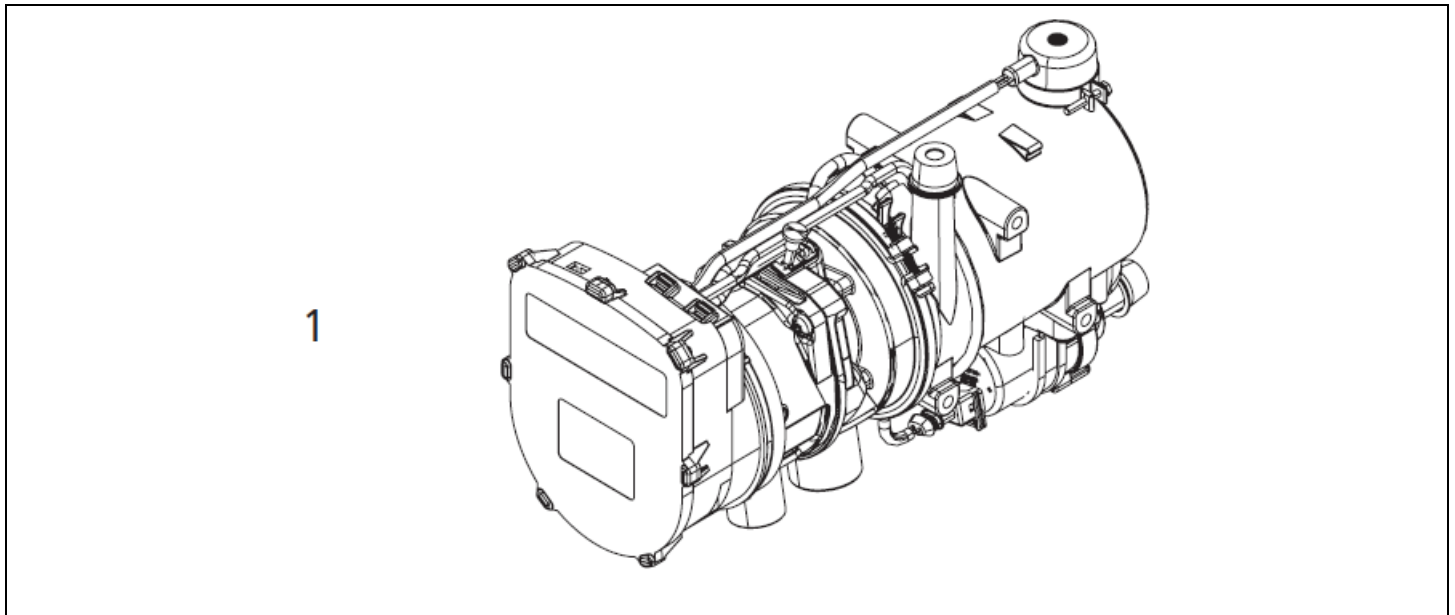

Replacement Heaters / Chauffe de Rechange

Pos. Item	Part Number/ Référence	Description/ Désignation	Remarks/ Remarques
1	9029951	Thermo Pro 90 Diesel Base 24V	
1	9029949	Thermo Pro 90 Diesel Base 12V	
1	9031850	Thermo Pro 90 Diesel Base 24V	w/ fuel pump
1	1317509	Thermo Pro 90 Diesel Base 12V	w/U4840 circulation pump
1	1317508	Thermo Pro 90 Diesel Base 24V	w/U4840 circulation pump