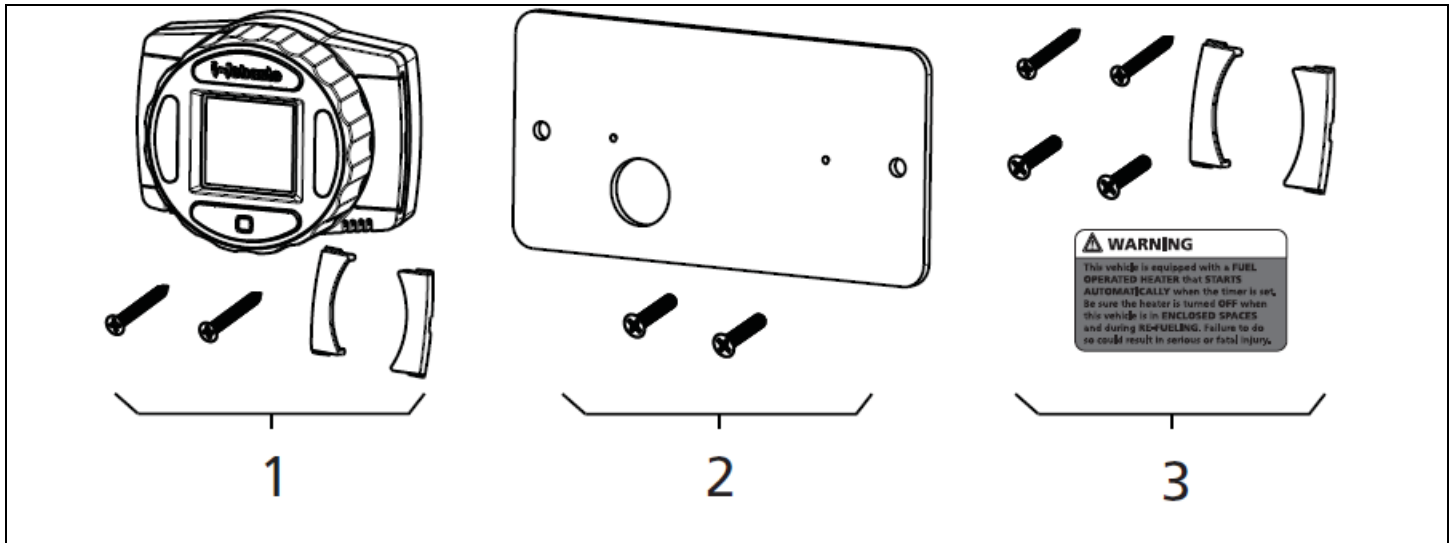

Parts for Electrical System / Pièces du système électrique

Pos. Item	Part Number/ Référence	Description/ Désignation	Remarks/ Remarques
1	5010753	12 / 24V SmarTemp fx Timer Base 12 / 24V SmarTemp fx minuterie de base	
2	5011100	1529/ 1531 - Mounting Plate for fx Timer 1529/1531 - Plaque de montage pour la minuterie de fx	
3	5011103	SmarTemp Control / fx (bag of spare mounting screws, caps and warning label) Contrôle SmarTemp / fx (sac de rechange vis de montage, casquettes et étiquette d'avertissement)	
No fig.	5010871	Fuel Pump Harness Pompe à essence Harnais	DP 42 - 5M
No fig.	1318928	Circulation Pump Harness U4840 Wiring harness / Fasceau des câbles