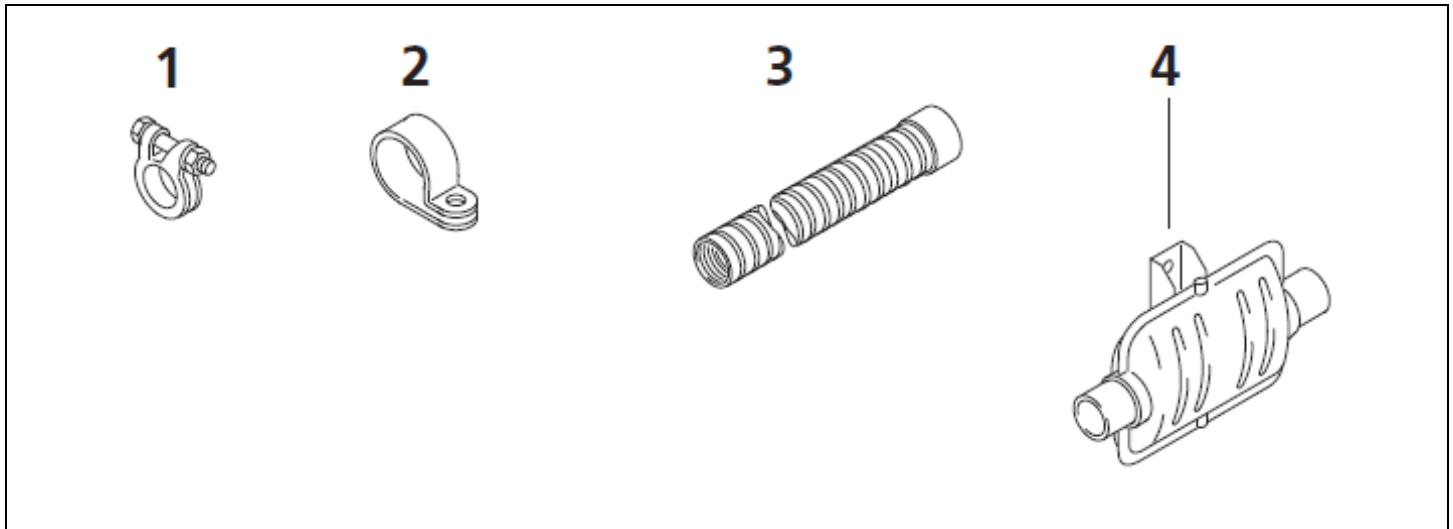

Exhaust System / Système d'échappement

Pos. Item	Part Number/ Référence	Description/ Désignation	Remarks/ Remarques
1	902138	Exhaust Clamp Bride d'échappement	1 1/2"
2	126830	P-Clamp agrafe	Ø 42 / 12-W5
3	5015527	Flexible Hose Tuyau flexible	38mm x 1M w/end cap w/embout
4	19562	Exhaust Silencer Silencieux d'échappement	38mm